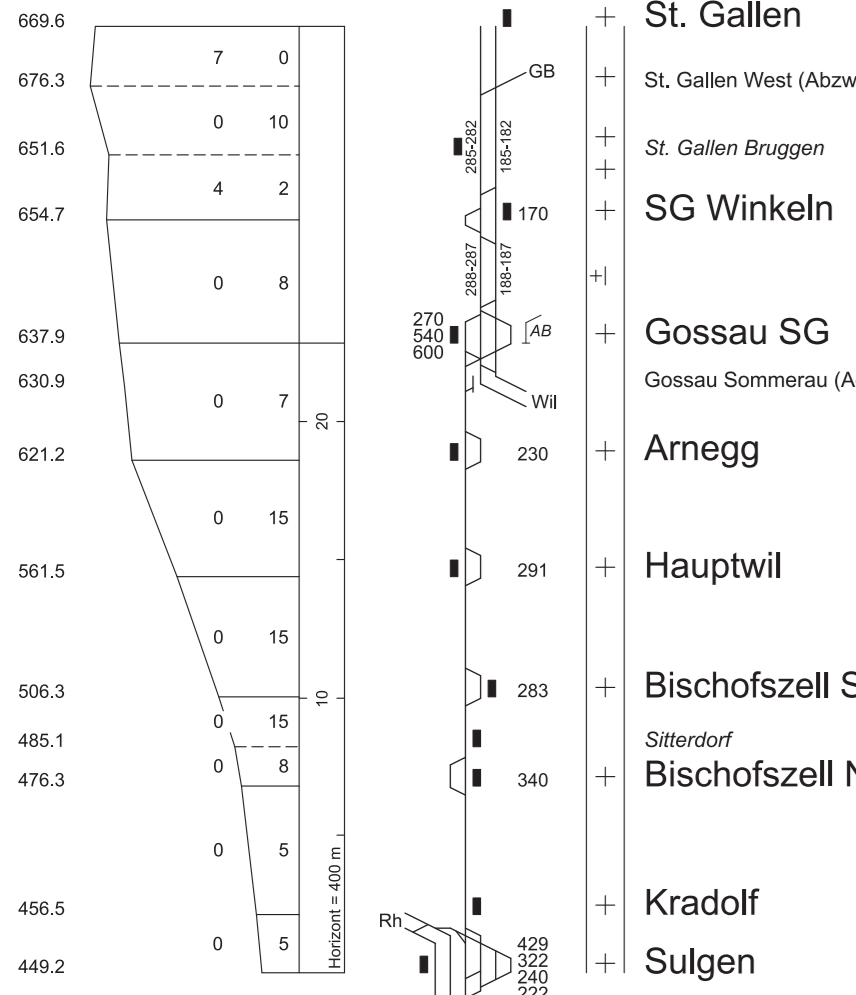

St. Gallen West (Abzw)
St. Gallen
St. Gallen West (Abzw)
St. Gallen Bruggen
SG Winkeln
Gossau SG
Gossau Sommerau (Ag)
Arnegg
Hauptwil
Bischofszell Stadt
Sitterdorf
Bischofszell Nord
Kradolf
Sulgen
Romanshorn Süd (Abzw)
Romanshorn
Uttil
Romanshorn Süd (Abzw)
Romanshorn VL
Romanshorn West (Abzw)
Romanshorn West (Abzw)
Amriswil
Oberaach
Erlen
Sulgen
Bürglen
Weinfelden KVATG (Ag)
Weinfelden
Märstetten
Müllheim-Wigoltingen
Hüttlingen-Mettendorf
Felben-Wellhausen
Frauenfeld Paketpost
Frauenfeld
Islikon
Rickenbach-Attikon
Wiesendangen
Oberwinterthur
Winterthur
Winterthur West (Abzw)
Unterhaltsanlage
Oberwinterthur
Winterthur
Winterthur GB

St. Gallen West (Abzw)
St. Gallen
St. Gallen West (Abzw)
St. Gallen Bruggen
SG Winkeln
Gossau SG
Gossau Sommerau (Agf)
Arnegg
Hauptwil
Bischofszell Stadt
Sittendorf
Bischofszell Nord
Kradolf
Sulgen
Romanshorn Süd (Abzw)
Romanshorn
Uttil
Romanshorn Süd (Abzw)
Romanshorn VL
Romanshorn West (Abzw)
Romanshorn West (Abzw)
Amriswil
Oberaach
Erlen
Sulgen
Bürglen
Weinfielden KVATG (Agf)
Weinfielden
Märstetten
Mülheim-Wolglingen
Hüttingen-Mettendorf
Felben-Wellhausen
Frauenfeld
Islikon
Rickenbach-Attikon
Wiesendänggen
Oberwinterthur
Winterthur
Winterthur West (Abzw)
Unterhaltsanlage
Oberwinterthur
Winterthur
Winterthur GB