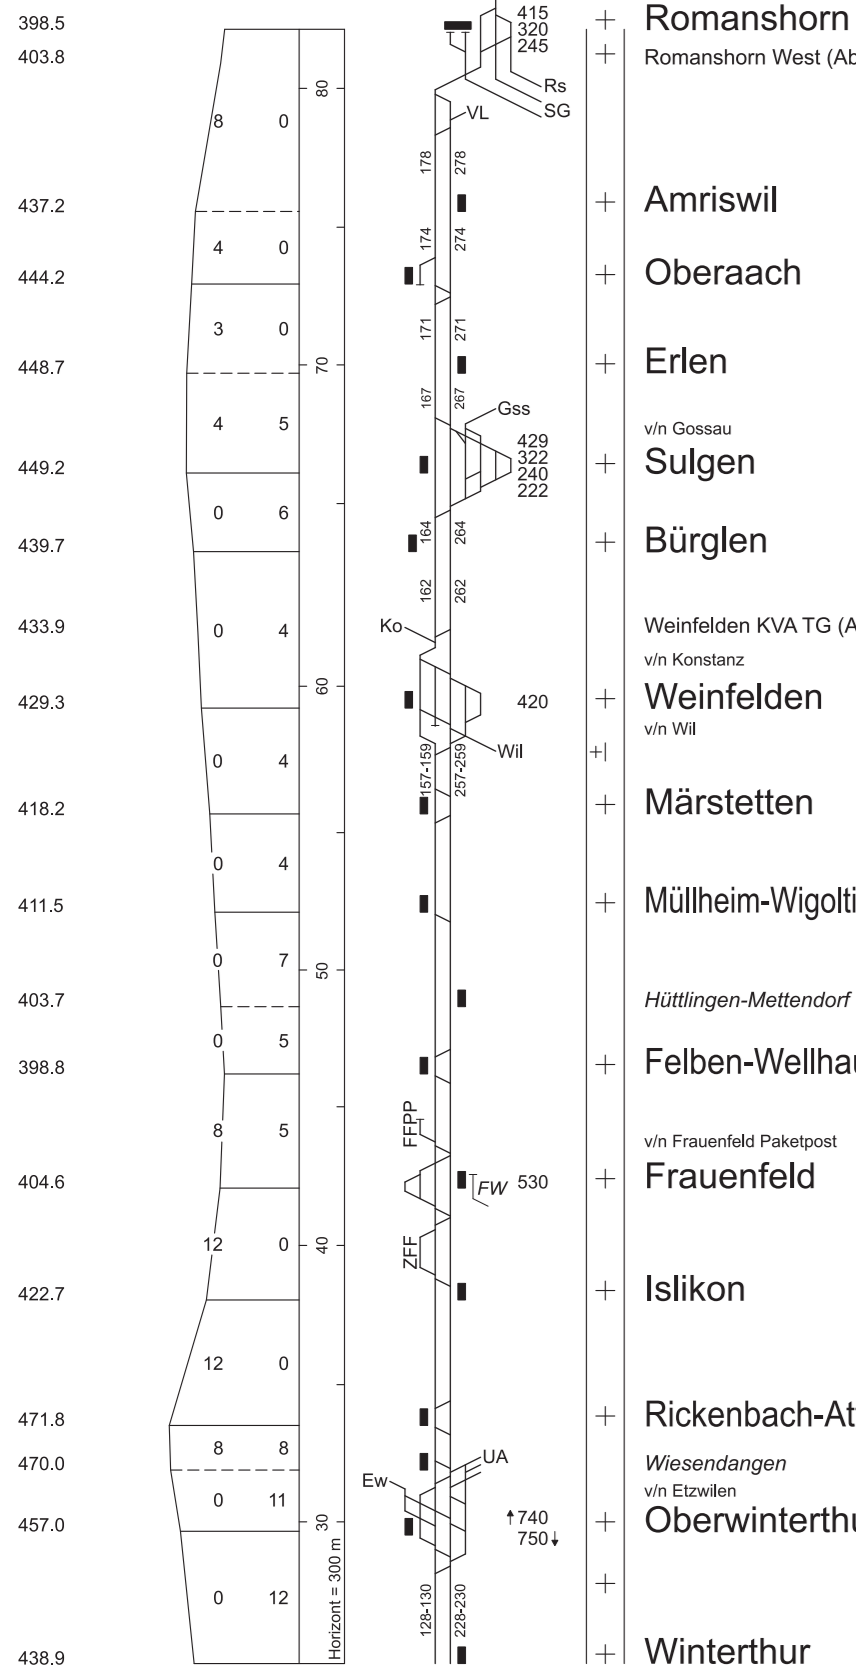

St. Gallen West (Abzw)
St. Gallen
St. Gallen West (Abzw)
St. Gallen Bruggen
SG Winkeln
Gossau SG
Gossau Sommerau (Ag)
Arnegg
Hauptwil
Bischofszell Stadt
Sitterdorf
Bischofszell Nord
Kradolf
Sulgen
Romanshorn Süd (Abzw)
Romanshorn
Uttil
Romanshorn Süd (Abzw)
Romanshorn VL
Romanshorn West (Abzw)
Romanshorn West (Abzw)
Amriswil
Oberaach
Erlen
Sulgen
Bürglen
Weinfelden KVATG (Ag)
Weinfelden
Märstetten
Müllheim-Wigoltingen
Hüttlingen-Mettendorf
Felben-Wellhausen
Frauenfeld Paketpost
Frauenfeld
Islikon
Rickenbach-Attikon
Wiesendangen
Oberwinterthur
Winterthur
Winterthur West (Abzw)
Unterhaltsanlage
Oberwinterthur
Winterthur
Winterthur GB

St. Gallen West (Abzw)
St. Gallen
St. Gallen West (Abzw)
St. Gallen Bruggen
SG Winkeln
Gossau SG
Gossau Sommerau (Agf)
Arnegg
Hauptwil
Bischofszell Stadt
Sittendorf
Bischofszell Nord
Kradolf
Sulgen
Romanshorn Süd (Abzw)
Romanshorn
Uttil
Romanshorn Süd (Abzw)
Romanshorn VL
Romanshorn West (Abzw)
Romanshorn West (Abzw)
Amriswil
Oberaach
Erlen
Sulgen
Bürglen
Weinfielden KVATG (Agf)
Weinfielden
Märstetten
Mülheim-Wolglingen
Hüttingen-Mettendorf
Felben-Wellhausen
Frauenfeld
Islikon
Rickenbach-Attikon
Wiesendänggen
Oberwinterthur
Winterthur
Winterthur West (Abzw)
Unterhaltsanlage
Oberwinterthur
Winterthur
Winterthur GB